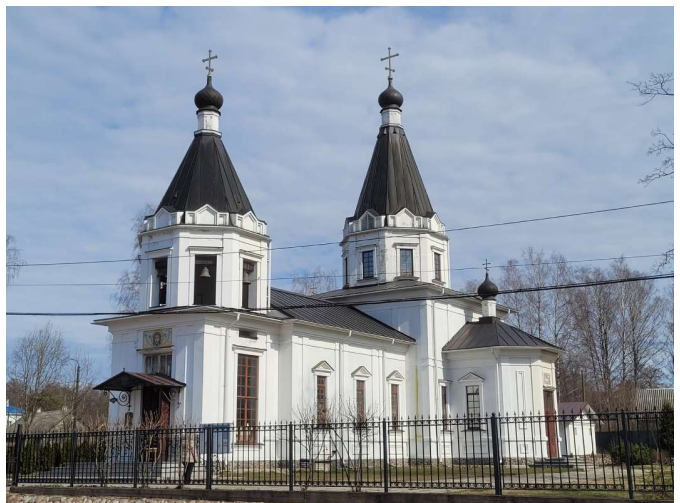

## Исследование архитектурно - пространственной идентичности города Приморска

В рамках исследования архитектурно-пространственной идентичности населенных пунктов Ленинградской области представители Высшей школы дизайна и архитектуры ИСИ посетили город Приморск.

Под руководством директора Высшей школы Маргариты Викторовны Перьковой профессором Екатериной Рюриковной Возняк, доцентом Марией Юрьевной Дребезговой и ассистентом Анастасией Александровной Грачевой было проведено натурное обследование территории города Приморск Ленинградской области и изучение архивных материалов.

В ходе выезда был осуществлен ландшафтно - визуальный анализ архитектурной среды города, выполнена фотофиксация объектов культурного наследия, акцентной и фоновой застройки, формирующих уникальный облик поселения.