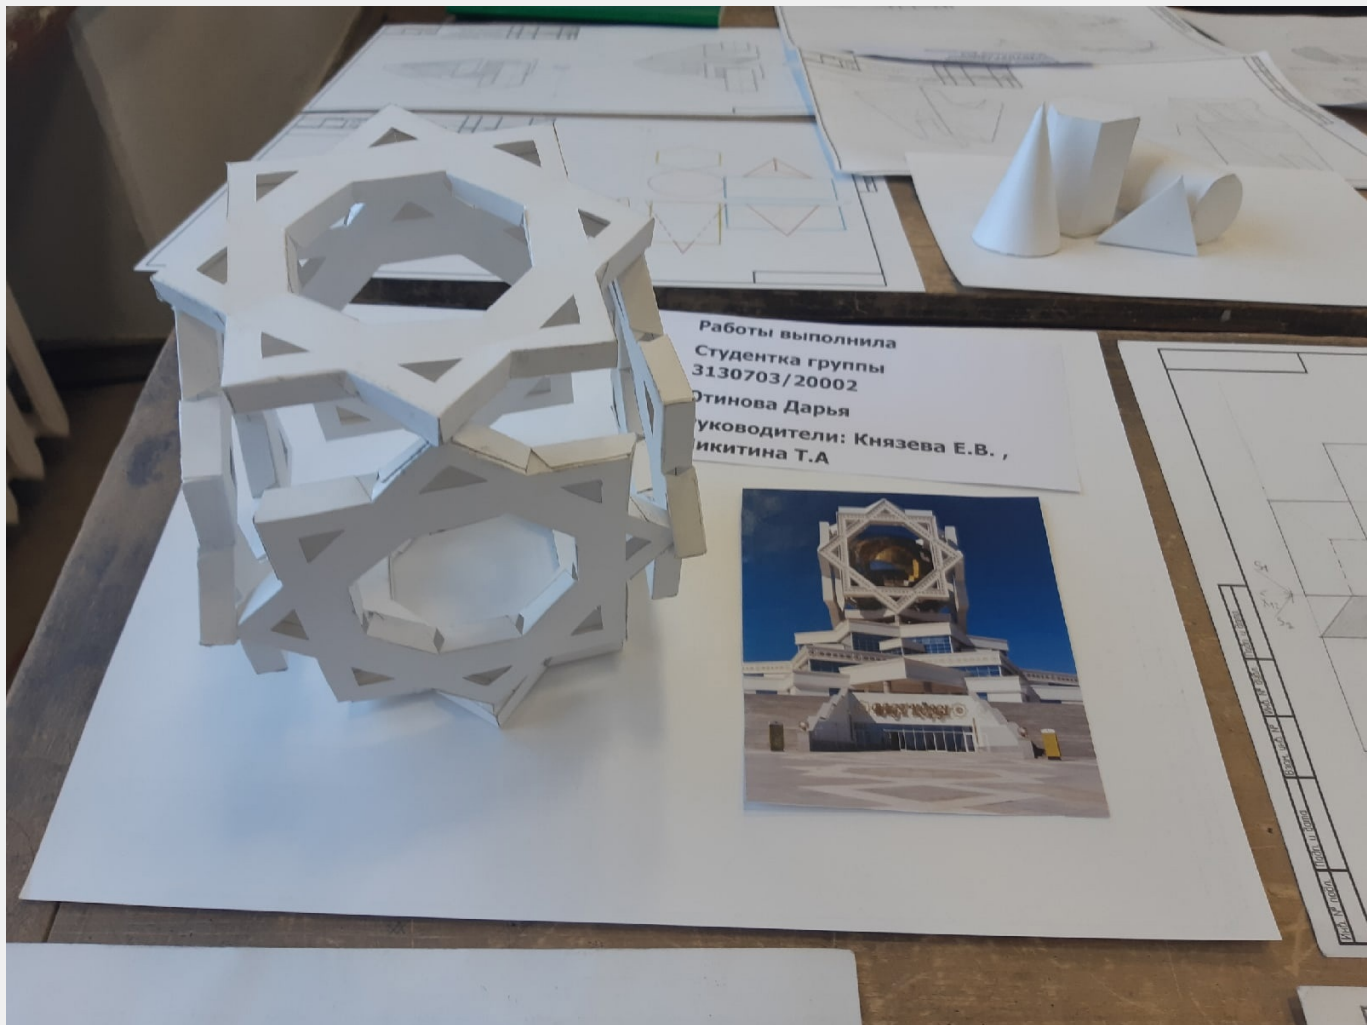

Работы выполнила
Студентка группы
3130703/20002
Отинова Дарья
Руководители: Князева Е.В. ,
Сикитина Т.А